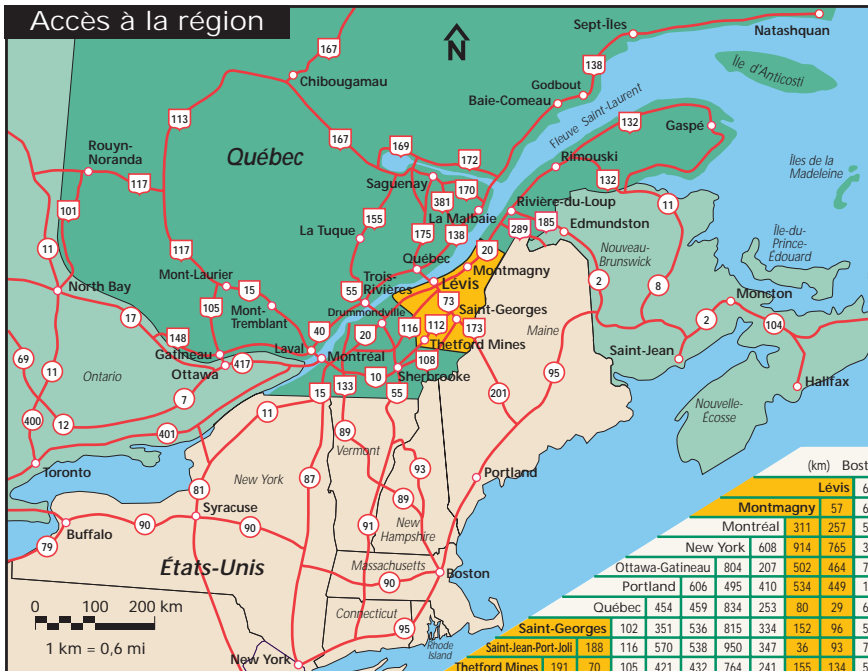

# Accès à la région

	(km)		Boston	
<b>Lévis</b>	619			
<b>Montmagny</b>	57	698		
<b>Montréal</b>	311	257	512	
<b>New York</b>	608	914	765	331
<b>Ottawa-Gatineau</b>	804	207	502	464
<b>Portland</b>	606	495	410	534
<b>Québec</b>	454	459	834	253
<b>Saint-Georges</b>	102	351	536	815
<b>Saint-Jean-Port-Joli</b>	188	116	570	538
<b>Thetford Mines</b>	191	70	105	421
<b>Toronto</b>	787	893	880	802
			956	399
			781	546
			857	807
			867	